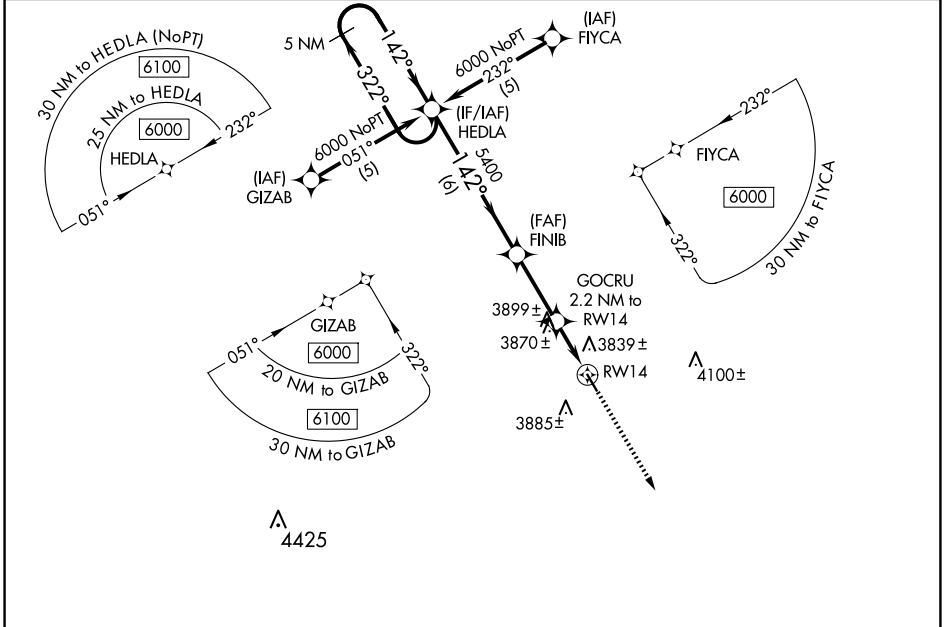

WAAS CH 72814 W14A	APP CRS 142°	Rwy ldg TDZE Apt Elev	3909 3751 3751
--	------------------------	-----------------------------	---

RNAV (GPS) RWY 14

MODISSET (9V5)

RNP APCH - GPS.	MISSED APPROACH: Climb to 6000 direct AYEVA and hold.
NA Baro-VNAV NA. Use Pine Ridge altimeter setting.	

IEN ASOS 126.775	DENVER CENTER 127.95 338.2	CTAF 122.9
----------------------------	--------------------------------------	----------------------

ELEV 3751	TDZE 3751
-----------	-----------

CATEGORY	A	B	C	D
LPV DA	4117-1¼	366 (400-1¼)		NA
LNAV/VNAV DA	4279-2	528 (600-2)		NA
LNAV MDA	4300-1	549 (600-1)		NA
CIRCLING	4380-1 629 (700-1)	4420-1 669 (700-1)		NA

NC-2, 11 JUN 2026 to 09 JUL 2026

NC-2, 11 JUN 2026 to 09 JUL 2026