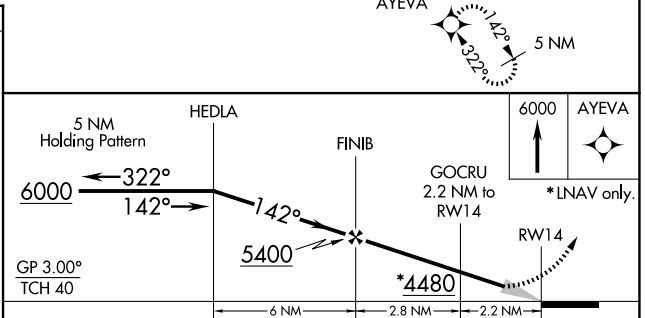

WAAS CH 72814 W14A	APP CRS 142°	Rwy ldg TDZE Apt Elev	3909 3751 3751
--	------------------------	-----------------------------	---

RNAV (GPS) RWY 14

MODISSET (9V5)

RNP APCH - GPS.	MISSED APPROACH: Climb to 6000 direct AYEVA and hold.
NA Baro-VNAV NA. Use Pine Ridge altimeter setting.	

IEN ASOS 126.775	DENVER CENTER 127.95 338.2	CTAF 122.9
----------------------------	--------------------------------------	----------------------

ELEV 3751	TDZE 3751
-----------	-----------

CATEGORY	A	B	C	D
LPV DA	4117-1¼	366 (400-1¼)		NA
LNAV/VNAV DA	4279-2	528 (600-2)		NA
LNAV MDA	4300-1	549 (600-1)		NA
CIRCLING	4380-1 629 (700-1)	4420-1 669 (700-1)		NA