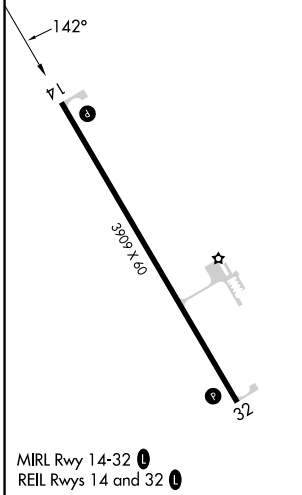

WAAS CH 72814 W14A	APP CRS 142°	Rwy ldg TDZE Apt Elev	3909 3751 3751
--	------------------------	-----------------------------	---

RNAV (GPS) RWY 14

MODISSET (9V5)

RNP APCH - GPS.	MISSED APPROACH: Climb to 6000 direct AYEVA and hold.
NA Baro-VNAV NA. Use Pine Ridge altimeter setting.	

IEN ASOS 126.775	DENVER CENTER 127.95 338.2	CTAF 122.9
----------------------------	--------------------------------------	----------------------

ELEV 3751	TDZE 3751
-----------	-----------

CATEGORY	A	B	C	D
LPV DA	4117-1¼	366 (400-1¼)		NA
LNAV/VNAV DA	4279-2	528 (600-2)		NA
LNAV MDA	4300-1	549 (600-1)		NA
CIRCLING	4380-1 629 (700-1)	4420-1 669 (700-1)		NA