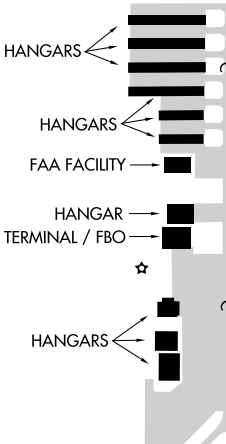

# AIRPORT DIAGRAM

AL-9156 (FAA)

ANKENY RGNL (IKV)

ANKENY, IOWA

AWOS-3  
119.175  
CTAF/UNICOM  
122.9  
CLNC DEL  
126.65

FIELD  
ELEV  
910

D

41°42.0'N

81 ELEV 903  
177°  
23 ELEV 902  
222°

4200 X 75

41°41.5'N

NC-3, 11 JUN 2026 to 09 JUL 2026

NC-3, 11 JUN 2026 to 09 JUL 2026

5500 X 100

RWY 04-22  
PCN 12 R/B/W/U  
S-30, D-40  
RWY 18-36  
PCN 12 R/B/W/U  
S-30, D-40