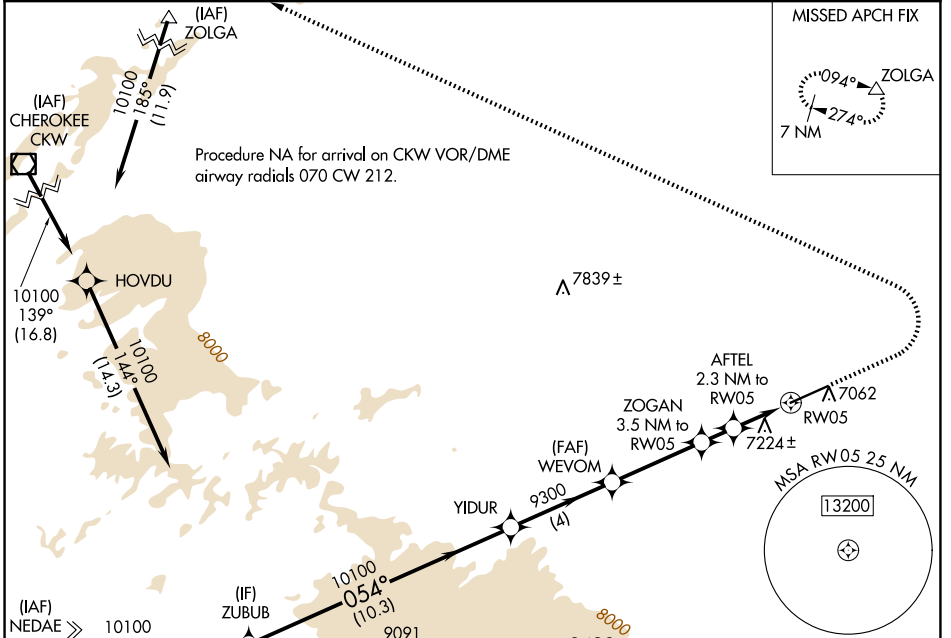

WAAS CH 65820 W05A	APP CRS 054°	Rwy Ldg TDZE Apt Elev	8801 7014 7014
--	------------------------	-----------------------------	---

RNAV (GPS) RWY 5

SHIVELY FLD (SAA)

RNP APCH - GPS.	MISSED APPROACH: Climb to 7800 then climbing left turn to 11000 direct ZOLGA and hold.
-----------------	--

AWOS-3PT 118.175	DENVER CENTER 132.1 254.35	UNICOM 122.8 (CTAF) 0
----------------------------	--------------------------------------	---------------------------------

ELEV 7014	TDZE 7014
-----------	-----------

CATEGORY	A	B	C	D
LPV DA	7264- ³ / ₄		250 (300- ³ / ₄)	
LNAV/VNAV DA	7546-1 ¹ / ₂		532 (600-1 ¹ / ₂)	
LNAV MDA	7480-1 466 (500-1)		7480-1 ³ / ₈ 466 (500-1 ³ / ₈)	
C CIRCLING	7540-1 526 (600-1)		7740-2 726 (800-2) 7860-2 ³ / ₄ 846 (900-2 ³ / ₄)	

REIL Rwy 5 and 23 0
MIRL Rwy 5-23 0

NW-1, 11 JUN 2026 to 09 JUL 2026

NW-1, 11 JUN 2026 to 09 JUL 2026