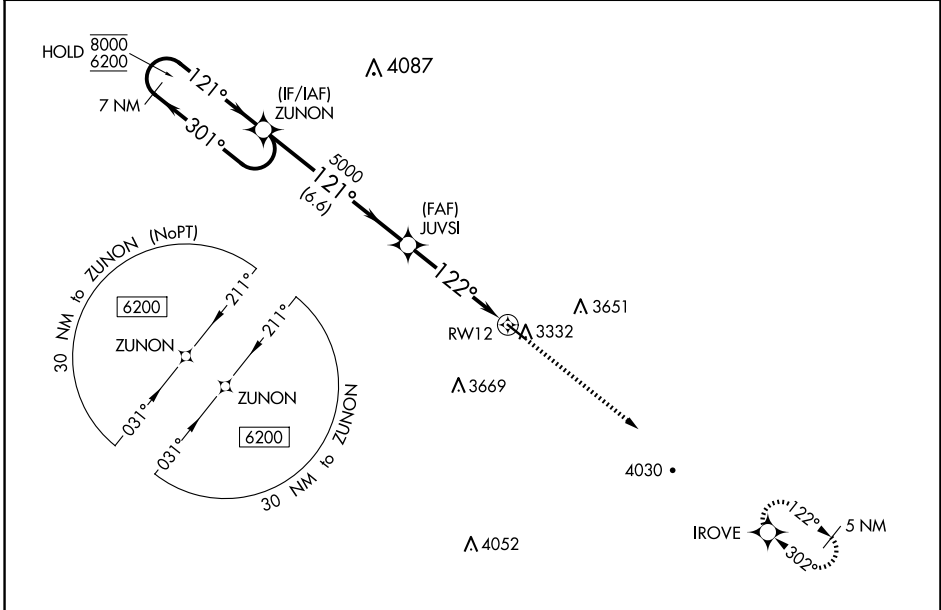

WAAS CH 97542 W12A	APP CRS 122°	Rwy Idg TDZE Apt Elev	5000 3319 3333
--	------------------------	-----------------------------	---

RNAV (GPS) RWY 12

PINE RIDGE (IEN)

RNP APCH.	MISSED APPROACH: Climb to 5700 direct IROVE and hold.
For uncompensated Baro-VNAV systems, LNAV/VNAV NA below -28°C or above 54°C.	

ASOS 126.775	DENVER CENTER 127.95 338.2	CTAF 122.9
------------------------	--------------------------------------	----------------------

NC-1, 11 JUN 2026 to 09 JUL 2026

NC-1, 11 JUN 2026 to 09 JUL 2026

ELEV 3333	TDZE 3319
-----------	-----------

CATEGORY	A	B	C	D
LPV DA	3589-1 270 (300-1)			NA
LNAV/VNAV DA	3772-1 ³ / ₈ 453 (500-1 ³ / ₈)			NA
LNAV MDA	3840-1	521 (600-1)	3840-1 ¹ / ₂ 521 (600-1 ¹ / ₂)	NA
CIRCLING	3900-1 567 (600-1)	4080-1 747 (800-1)	4200-2 ¹ / ₂ 867 (900-2 ¹ / ₂)	NA