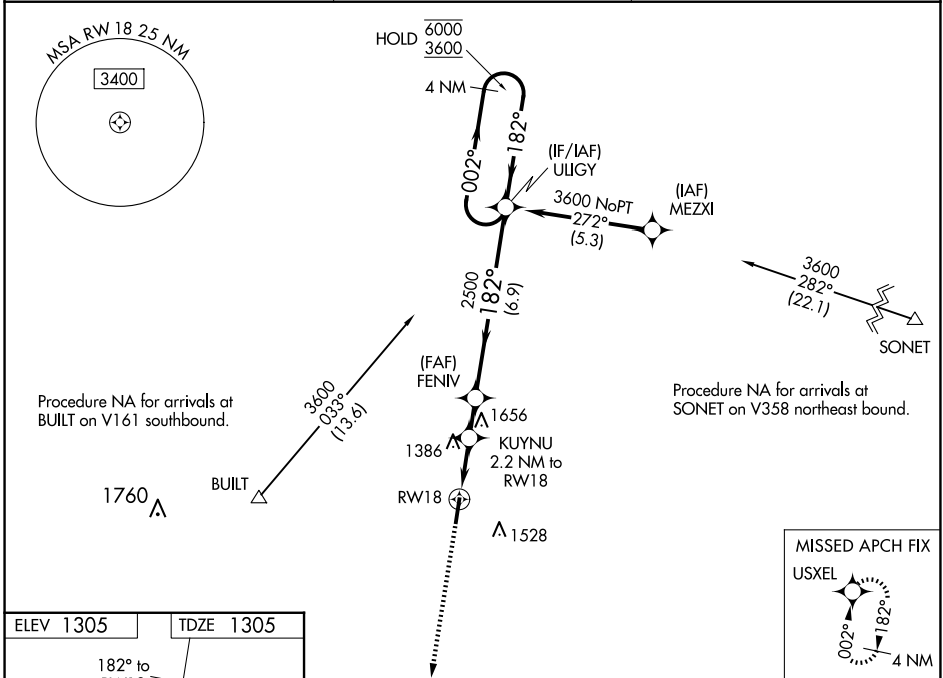

WAAS CH 72629 W18A	APP CRS 182°	Rwy Idg TDZE 1305 Apt Elev 1305	5012
--	------------------------	---	-------------

RNAV (GPS) RWY 18

HAMILTON MUNI (MNZ)

RNP APCH-GPS.	MISSED APPROACH: Climb to 3100 direct USXEL and hold.
---------------	---

AWOS-3PT 118.525	GRAY APP CON 120.075 323.15	UNICOM 122.7 (CTAF) 0
----------------------------	---------------------------------------	---------------------------------

CATEGORY	A	B	C	D
LPV DA		1555-1	250 (300-1)	NA
LNAV/VNAV DA		1555-1	250 (300-1)	NA
LNAV MDA		1640-1	335 (400-1)	NA
CIRCLING	1680-1 375 (400-1)	1840-1 535 (600-1)	1960-1¾ 655 (700-1¾)	NA

SC-3, 11 JUN 2026 to 09 JUL 2026

SC-3, 11 JUN 2026 to 09 JUL 2026