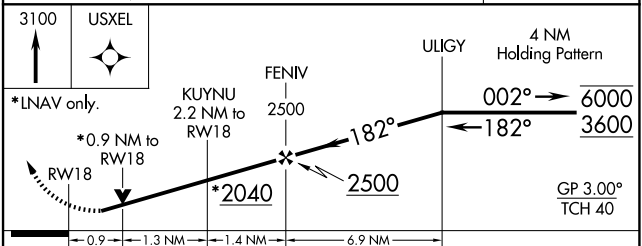

WAAS CH 72629 W18A	APP CRS 182°	Rwy Idg TDZE 1305 Apt Elev 1305	5012
--	------------------------	---	-------------

RNAV (GPS) RWY 18

HAMILTON MUNI (MNZ)

RNP APCH-GPS.	MISSED APPROACH: Climb to 3100 direct USXEL and hold.
---------------	---

AWOS-3PT 118.525	GRAY APP CON 120.075 323.15	UNICOM 122.7 (CTAF) 0
----------------------------	---------------------------------------	---------------------------------

CATEGORY	A	B	C	D
LPV DA		1555-1	250 (300-1)	NA
LNAV/VNAV DA		1555-1	250 (300-1)	NA
LNAV MDA		1640-1	335 (400-1)	NA
CIRCLING	1680-1 375 (400-1)	1840-1 535 (600-1)	1960-1¾ 655 (700-1¾)	NA