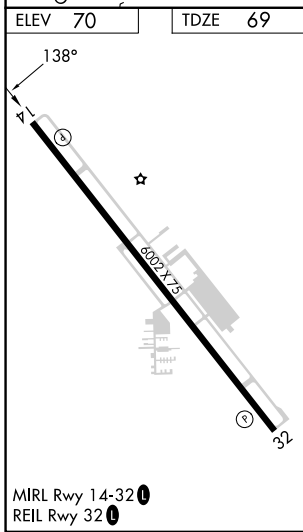

WAAS CH 70341 W14A	APP CRS 138°	Rwy Ldg TDZE Apt Elev	6002 69 70
--	------------------------	-----------------------------	---------------------------------------

RNAV (GPS) RWY 14

MID VALLEY (TXW)

RNP APCH.		MISSED APPROACH: Climb to 900 then climbing right turn to 2100 direct WODEE and hold.	
AWOS-3PT 118.575	VALLEY APP CON 126.55 377.2	CLNC DEL 125.95	UNICOM 122.8 (CTAF)

4 NM Holding Pattern		WODEE	900	2100	WODEE
6000 ← 318°		→ 138°	↑	↪	✦
2100		1400	*LNAV only.		
GP 3.00°		ECETE	ZADUV	*0.9 NM to RWY 14	RWY 14
TCH 50		1400	1.7 NM to RWY 14	*0.9 NM to RWY 14	
		6 NM	2.3 NM	0.8 NM	0.9 NM
CATEGORY	A	B	C	D	
LPV DA		319- ³ / ₄	250 (300- ³ / ₄)		
LNAV/VNAV DA		331- ⁷ / ₈	262 (300- ⁷ / ₈)		
LNAV MDA		420-1	351 (400-1)		
CIRCLING	620-1	550 (600-1)	700-1 ³ / ₄ 630 (700-1 ³ / ₄)	940-2 ³ / ₄ 870 (900-2 ³ / ₄)	