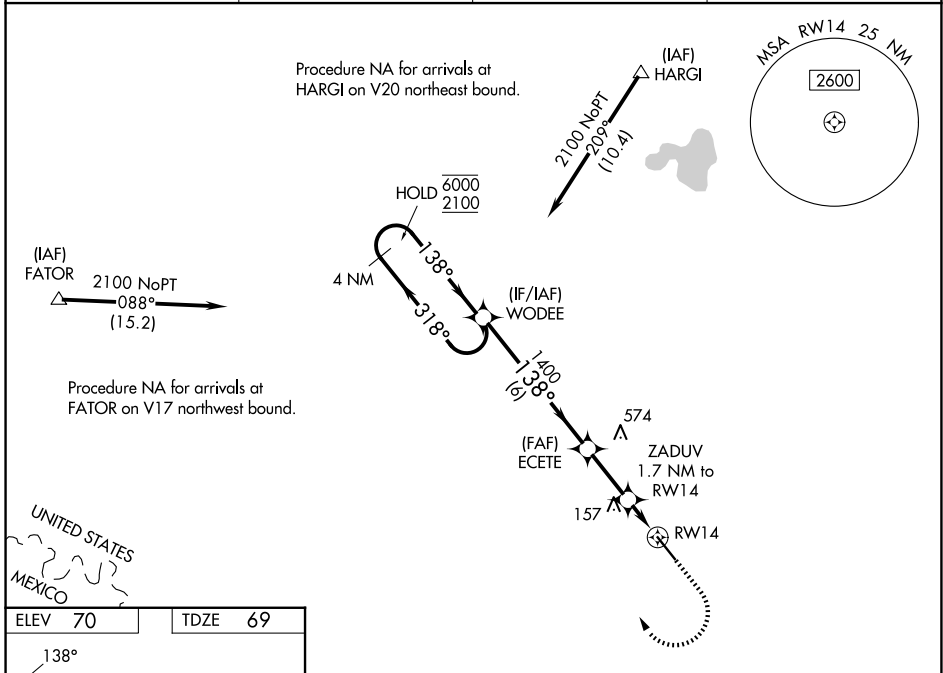

WAAS CH 70341 W14A	APP CRS 138°	Rwy Ldg TDZE Apt Elev	6002 69 70
--	------------------------	-----------------------------	---------------------------------------

RNAV (GPS) RWY 14

MID VALLEY (TXW)

RNP APCH.		MISSED APPROACH: Climb to 900 then climbing right turn to 2100 direct WODEE and hold.	
AWOS-3PT 118.575	VALLEY APP CON 126.55 377.2	CLNC DEL 125.95	UNICOM 122.8 (CTAF)

4 NM Holding Pattern		WODEE	900	2100	WODEE
6000 ← 318°		→ 138°	↑	↪	✦
2100		1400	*LNAV only.		
GP 3.00°		ECETE	ZADUV	*0.9 NM to RWY 14	RWY 14
TCH 50		1400	1.7 NM to RWY 14	*0.9 NM to RWY 14	
		6 NM	2.3 NM	0.8 NM	0.9 NM
CATEGORY	A	B	C	D	
LPV DA		319- ³ / ₄	250 (300- ³ / ₄)		
LNAV/VNAV DA		331- ⁷ / ₈	262 (300- ⁷ / ₈)		
LNAV MDA		420-1	351 (400-1)		
CIRCLING	620-1	550 (600-1)	700-1 ³ / ₄ 630 (700-1 ³ / ₄)	940-2 ³ / ₄ 870 (900-2 ³ / ₄)	

SC-3, 11 JUN 2026 to 09 JUL 2026

SC-3, 11 JUN 2026 to 09 JUL 2026