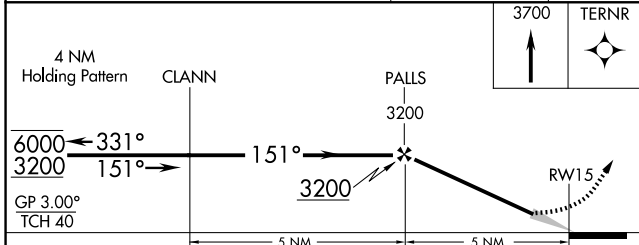

WAAS CH 50322 W15A	APP CRS 151°	Rwy Ldg TDZE 3601 1569	Apt Elev 1570
--	------------------------	--	-------------------------

RNAV (GPS) RWY 15

MILLER MUNI (MKA)

RNP APCH - GPS.	MISSED APPROACH: Climb to 3700 direct TERNR and hold.
<p>▼ Baro-VNAV NA. Use Huron altimeter setting.</p> <p>▲ NA</p>	

HON ASOS 118.125	MINNEAPOLIS CENTER 125.1 269.1	CTAF 122.9	GCO 121.725	122.80
----------------------------	--	----------------------	-----------------------	---------------

CATEGORY	A	B	C	D
LPV DA	1883-1	314 (400-1)		NA
LNAV/VNAV DA	1964-1 3/8	395 (400-1 1/8)		NA
LNAV MDA	2100-1	531 (600-1)		NA
CIRCLING	2180-1 610 (700-1)	2220-1 650 (700-1)		NA