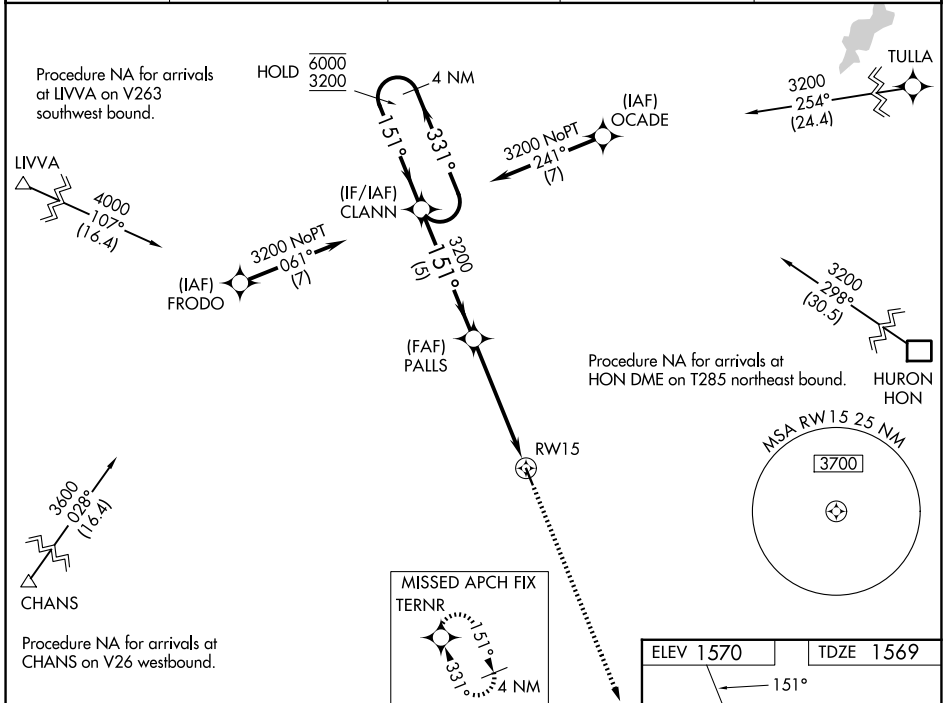

WAAS CH 50322 W15A	APP CRS 151°	Rwy Ldg TDZE 3601 1569	Apt Elev 1570
--	------------------------	--	-------------------------

RNAV (GPS) RWY 15

MILLER MUNI (MKA)

RNP APCH - GPS.	MISSED APPROACH: Climb to 3700 direct TERNR and hold.
<p>▼ Baro-VNAV NA. Use Huron altimeter setting.</p> <p>▲ NA</p>	

HON ASOS 118.125	MINNEAPOLIS CENTER 125.1 269.1	CTAF 122.9	GCO 121.725	122.80
----------------------------	--	----------------------	-----------------------	---------------

CATEGORY	A	B	C	D
LPV DA	1883-1	314 (400-1)		NA
LNAV/VNAV DA	1964-1 3/8	395 (400-1 1/8)		NA
LNAV MDA	2100-1	531 (600-1)		NA
CIRCLING	2180-1 610 (700-1)	2220-1 650 (700-1)		NA

NC-1, 11 JUN 2026 to 09 JUL 2026

NC-1, 11 JUN 2026 to 09 JUL 2026