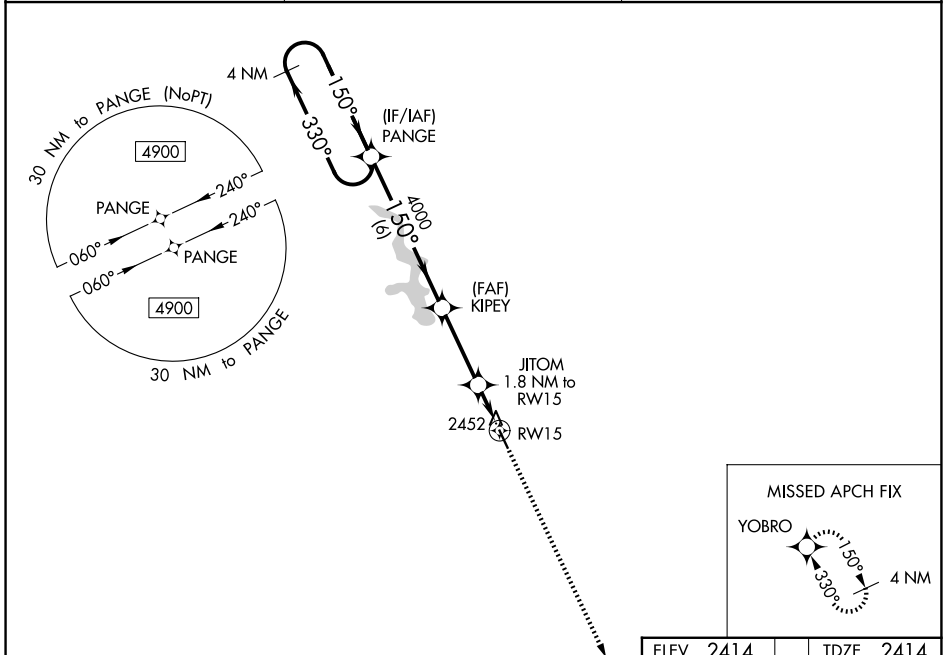

RNAV (GPS) RWY 15

CAMBRIDGE MUNI (CSB)

WAAS CH 45938 W15A	APP CRS 150°	Rwy Ldg TDZE Apt Elev	4098 2414 2414
--	------------------------	-----------------------------	---

RNP APCH - GPS.	MISSED APPROACH: Climb to 4500 direct YOBRO and hold.
Baro-VNAV NA.	

AWOS-3PT 118.375	DENVER CENTER 132.7 226.675	UNICOM 122.8 (CTAF) 0
----------------------------	---------------------------------------	---------------------------------

CATEGORY	A	B	C	D
LPV DA	2736-1½	322 (400-1½)		NA
LNAV/VNAV DA	2736-1½	322 (400-1½)		NA
LNAV MDA	2780-1	366 (400-1)		NA
CIRCLING	2920-1 506 (600-1)	3120-1 706 (800-1)	3120-2 706 (800-2)	NA

NC-2, 11 JUN 2026 to 09 JUL 2026

NC-2, 11 JUN 2026 to 09 JUL 2026