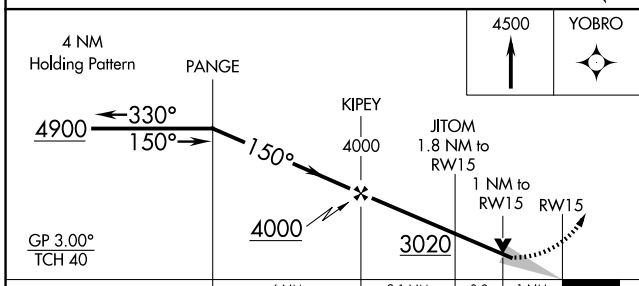

RNAV (GPS) RWY 15

CAMBRIDGE MUNI (CSB)

WAAS CH 45938 W15A	APP CRS 150°	Rwy Ldg TDZE Apt Elev	4098 2414 2414
--	------------------------	-----------------------------	---

RNP APCH - GPS.	MISSED APPROACH: Climb to 4500 direct YOBRO and hold.
Baro-VNAV NA.	

AWOS-3PT 118.375	DENVER CENTER 132.7 226.675	UNICOM 122.8 (CTAF) 0
----------------------------	---------------------------------------	---------------------------------

CATEGORY	A	B	C	D
LPV DA	2736-1½	322 (400-1½)		NA
LNAV/VNAV DA	2736-1½	322 (400-1½)		NA
LNAV MDA	2780-1	366 (400-1)		NA
CIRCLING	2920-1 506 (600-1)	3120-1 706 (800-1)	3120-2 706 (800-2)	NA