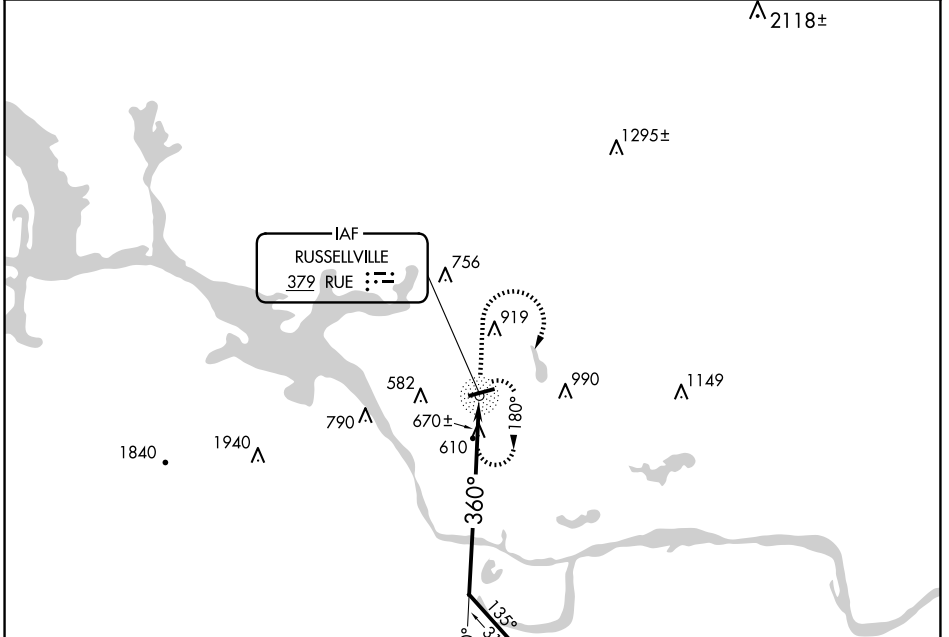

NDB RUE 379	APP CRS 360°	Rwy Idg TDZE Apt Elev	N/A N/A 409
-----------------------	------------------------	-----------------------------	--

NDB-A

RUSSELLVILLE RGNL (RUE)

▲ NA

MISSED APPROACH: Climb to 3000 then right turn direct RUE NDB and hold.

ASOS 132.475	MEMPHIS CENTER 128.475 377.15	UNICOM 122.7 (CTAF) U
------------------------	---	--

CATEGORY	A	B	C	D
	1 240-1¼	831 (900-1¼)	1 340-2¾ 931 (1000-2¾)	1400-3 991 (1000-3)

CIRCLING	1 240-1¼	831 (900-1¼)	1 340-2¾ 931 (1000-2¾)	1400-3 991 (1000-3)
----------	----------	--------------	---------------------------	------------------------

SC-1, 11 JUN 2026 to 09 JUL 2026

SC-1, 11 JUN 2026 to 09 JUL 2026