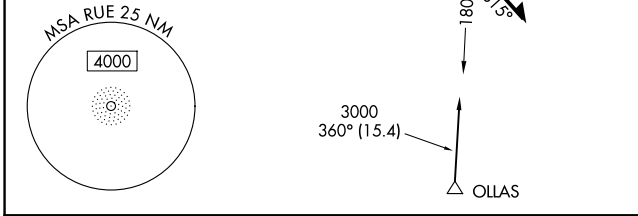

NDB RUE 379	APP CRS 360°	Rwy Idg TDZE Apt Elev	N/A N/A 409
-----------------------	------------------------	-----------------------------	--

NDB-A

RUSSELLVILLE RGNL (RUE)

▲ NA

MISSED APPROACH: Climb to 3000 then right turn direct RUE NDB and hold.

ASOS 132.475	MEMPHIS CENTER 128.475 377.15	UNICOM 122.7 (CTAF) U
------------------------	---	--

CATEGORY	A	B	C	D
	1 240-1¼	831 (900-1¼)	1 340-2¾ 931 (1000-2¾)	1400-3 991 (1000-3)

CIRCLING	1 240-1¼	831 (900-1¼)	1 340-2¾ 931 (1000-2¾)	1400-3 991 (1000-3)
----------	----------	--------------	---------------------------	------------------------