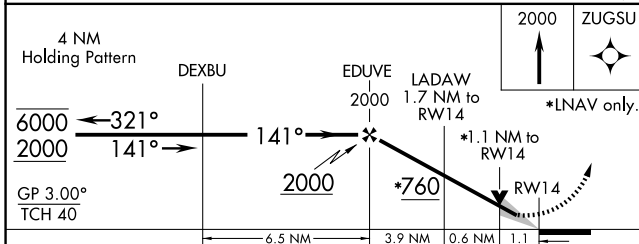

WAAS CH 69518 W14A	APP CRS 141°	Rwy Idg 4999 TDZE 187 Apt Elev 187
----------------------------------------	------------------------	---------------------------------------------------------------

RNAV (GPS) RWY 14

HOMERVILLE (HOE)

RNP APCH.	MISSED APPROACH: Climb to 2000 direct ZUGSU and hold.
-----------	-------------------------------------------------------

AWOS-3 118.725	VALDOSTA APP CON★ 126.6 285.6	CTAF 122.9 0
--------------------------	-----------------------------------------	------------------------

ELEV 187	TDZE 187
----------	----------

CATEGORY	A	B	C	D
LPV DA		437-1	250 (300-1)	
LNAV/VNAV DA		461-1	274 (300-1)	
LNAV MDA		560-1	373 (400-1)	
CIRCLING	680-1	740-1	940-2¼	940-2½
	493 (500-1)	553 (600-1)	753 (800-2¼)	753 (800-2½)