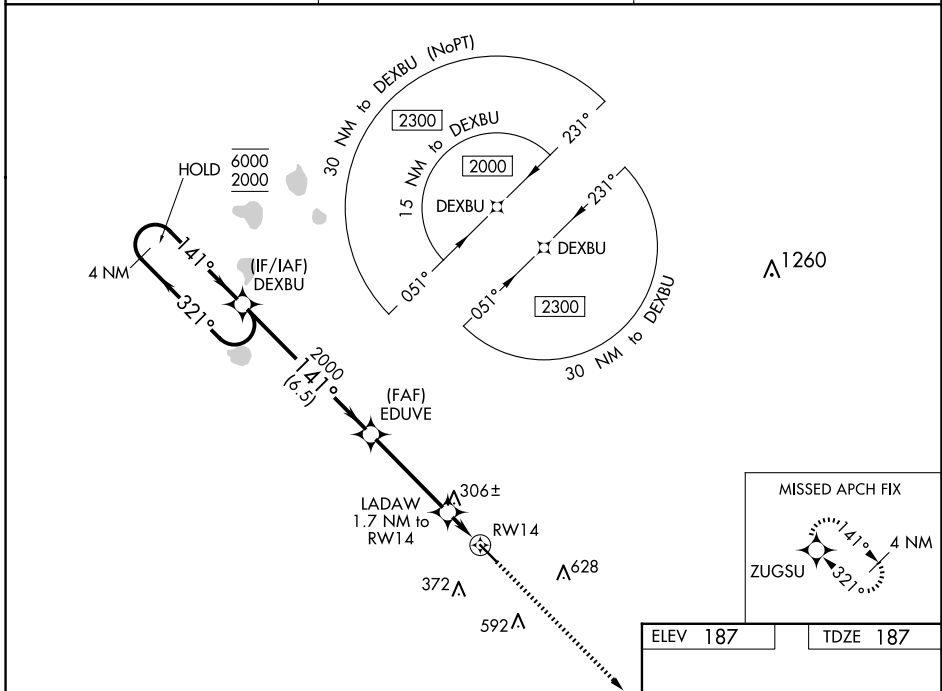

WAAS CH 69518 W14A	APP CRS 141°	Rwy Idg 4999 TDZE 187 Apt Elev 187
----------------------------------------	------------------------	---------------------------------------------------------------

RNAV (GPS) RWY 14

HOMERVILLE (HOE)

RNP APCH.	MISSED APPROACH: Climb to 2000 direct ZUGSU and hold.
-----------	-------------------------------------------------------

AWOS-3 118.725	VALDOSTA APP CON★ 126.6 285.6	CTAF 122.9 0
--------------------------	-----------------------------------------	------------------------

ELEV 187	TDZE 187
----------	----------

CATEGORY	A	B	C	D
LPV DA		437-1	250 (300-1)	
LNAV/VNAV DA		461-1	274 (300-1)	
LNAV MDA		560-1	373 (400-1)	
CIRCLING	680-1	740-1	940-2¼	940-2½
	493 (500-1)	553 (600-1)	753 (800-2¼)	753 (800-2½)

SE-4, 11 JUN 2026 to 09 JUL 2026

SE-4, 11 JUN 2026 to 09 JUL 2026

MIRL Rwy 14-32 0