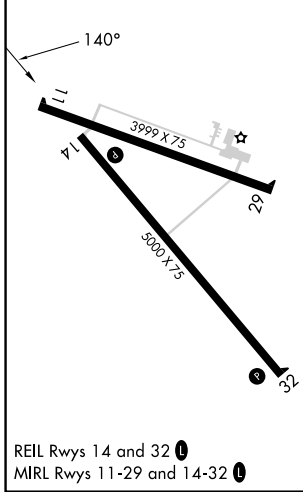

CATEGORY	A	B	C	D
LPV DA		983-1	328 (400-1)	
LNAV/VNAV DA		1111-1$\frac{3}{8}$	456 (500-1$\frac{3}{8}$)	
LNAV MDA	1280-1	625 (700-1)	1280-1$\frac{3}{4}$	625 (700-1$\frac{3}{4}$)
CIRCLING	1580-1$\frac{1}{4}$ 920 (1000-1$\frac{1}{4}$)	1760-1$\frac{1}{2}$ 1100 (1100-1$\frac{1}{2}$)	1760-3	1100 (1100-3)

EC-3, 11 JUN 2026 to 09 JUL 2026

EC-3, 11 JUN 2026 to 09 JUL 2026