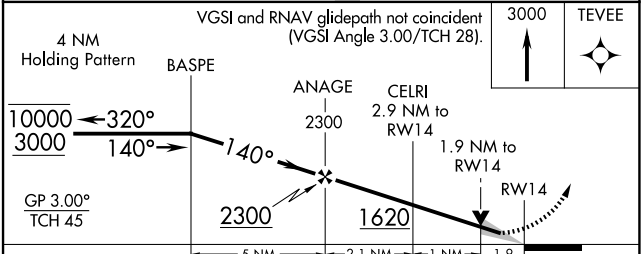

CATEGORY	A	B	C	D
LPV DA		983-1	328 (400-1)	
LNAV/VNAV DA		1111-1$\frac{3}{8}$	456 (500-1$\frac{3}{8}$)	
LNAV MDA	1280-1	625 (700-1)	1280-1$\frac{3}{4}$	625 (700-1$\frac{3}{4}$)
CIRCLING	1580-1$\frac{1}{4}$ 920 (1000-1$\frac{1}{4}$)	1760-1$\frac{1}{2}$ 1100 (1100-1$\frac{1}{2}$)	1760-3	1100 (1100-3)

EC-3, 11 JUN 2026 to 09 JUL 2026

EC-3, 11 JUN 2026 to 09 JUL 2026