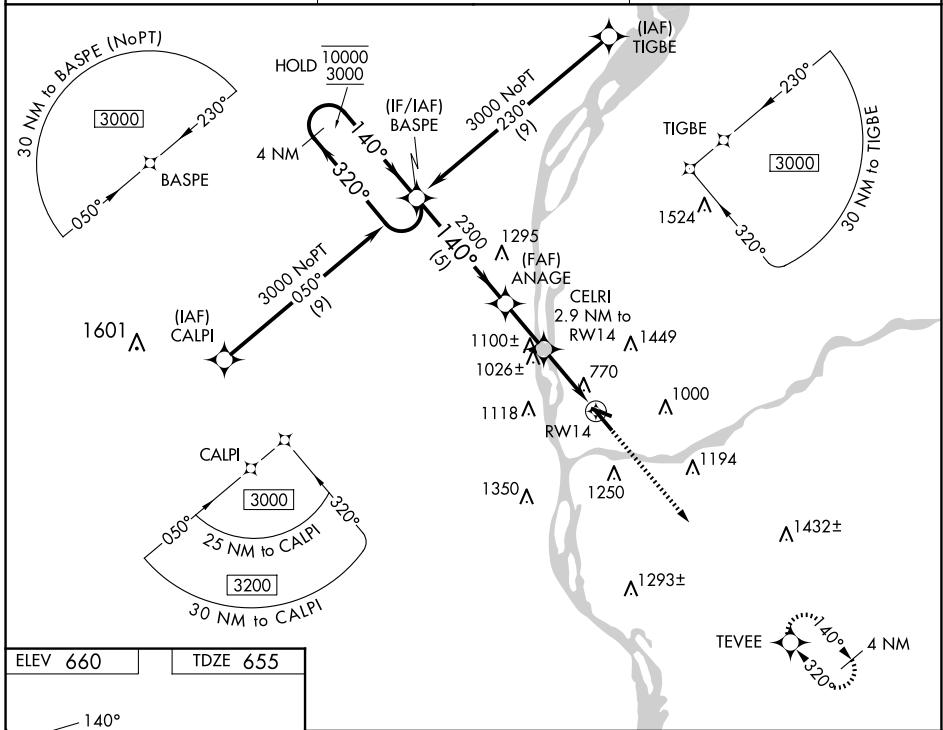

WAAS CH <b>48947</b> <b>W14A</b>	APP CRS <b>140°</b>	Rwy Ldg TDZE <b>655</b> Apt Elev <b>660</b>	<b>5000</b> <b>655</b> <b>660</b>
--	------------------------	---	---

# RNAV (GPS) RWY 14

PRAIRIE DU CHIEN MUNI (PDC)

RNP APCH - GPS.		MISSED APPROACH: Climb to 3000 direct TEVEE and hold.
AWOS-3 <b>119.925</b>	CHICAGO CENTER <b>133.95 281.4</b>	UNICOM <b>122.8(CTAF) 0</b>

ELEV 660	TDZE 655
----------	----------

CATEGORY	A	B	C	D
LPV DA		983-1	328 (400-1)	
LNAV/VNAV DA		1111-1 $\frac{3}{8}$	456 (500-1 $\frac{3}{8}$ )	
LNAV MDA	1280-1	625 (700-1)	1280-1 $\frac{3}{4}$	625 (700-1 $\frac{3}{4}$ )
CIRCLING	1580-1 $\frac{1}{4}$ 920 (1000-1 $\frac{1}{4}$ )	1760-1 $\frac{1}{2}$ 1100 (1100-1 $\frac{1}{2}$ )	1760-3	1100 (1100-3)

EC-3, 11 JUN 2026 to 09 JUL 2026

EC-3, 11 JUN 2026 to 09 JUL 2026