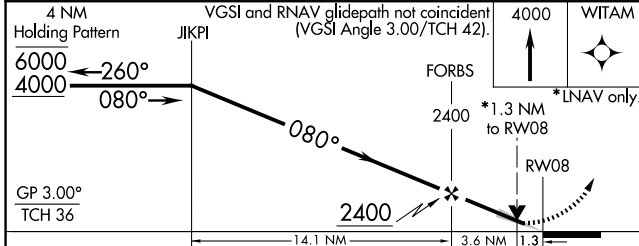

WAAS CH 61320 W08A	APP CRS 080°	Rwy Ldg 5309 TDZE 792 Apt Elev 792
--	------------------------	---

RNAV (GPS) RWY 8

FRENCH LICK MUNI (F.R.H)

RNP APCH.	MISSED APPROACH: Climb to 4000 direct WITAM and hold.
-----------	---

AWOS-3 118.075	LOUISVILLE APP CON 123.675 327.0	UNICOM 122.8 (CTAF) 0
--------------------------	--	---------------------------------

EC-2, 11 JUN 2026 to 09 JUL 2026

EC-2, 11 JUN 2026 to 09 JUL 2026

ELEV 792	D	TDZE 792
----------	----------	----------

CATEGORY	A	B	C	D
LPV DA		1057-7/8	265 (300-7/8)	
LNAV/VNAV DA		1162-1 1/4	370 (400-1 1/4)	
LNAV MDA	1240-1	448 (500-1)	1240-1 3/8	448 (500-1 3/8)
CIRCLING	1280-1	488 (500-1)	1480-2	1480-2 1/4
			688 (700-2)	688 (700-2 1/4)