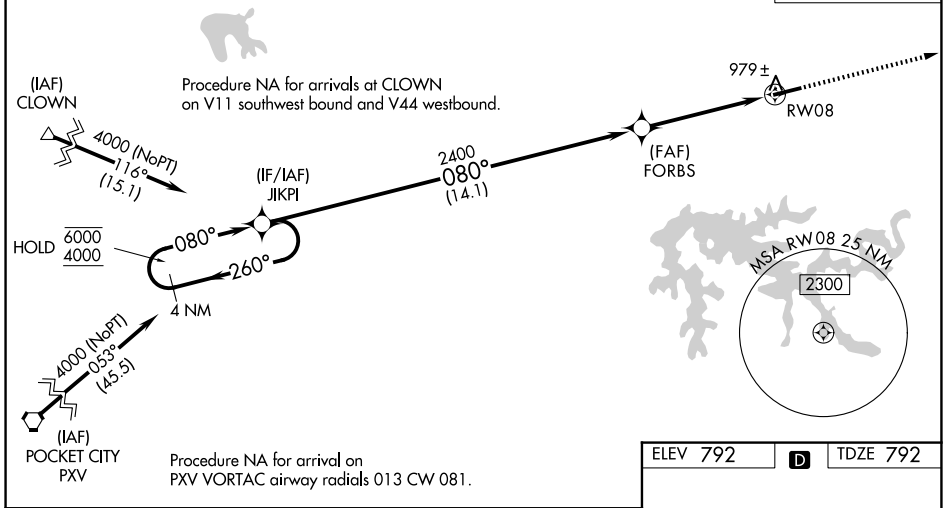

WAAS CH 61320 W08A	APP CRS 080°	Rwy Ldg 5309 TDZE 792 Apt Elev 792
--	------------------------	---

RNAV (GPS) RWY 8

FRENCH LICK MUNI (F.R.H)

RNP APCH.	MISSED APPROACH: Climb to 4000 direct WITAM and hold.
-----------	---

AWOS-3 118.075	LOUISVILLE APP CON 123.675 327.0	UNICOM 122.8 (CTAF) 0
--------------------------	--	---------------------------------

EC-2, 11 JUN 2026 to 09 JUL 2026

EC-2, 11 JUN 2026 to 09 JUL 2026

ELEV 792	D	TDZE 792
----------	----------	----------

CATEGORY	A	B	C	D
LPV DA		1057-7/8	265 (300-7/8)	
LNAV/VNAV DA		1162-1 1/4	370 (400-1 1/4)	
LNAV MDA	1240-1	448 (500-1)	1240-1 3/8	448 (500-1 3/8)
CIRCLING	1280-1	488 (500-1)	1480-2	1480-2 1/4
			688 (700-2)	688 (700-2 1/4)