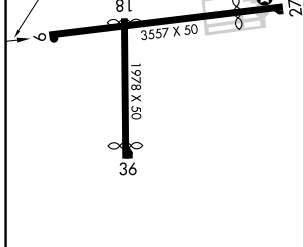

HULMAN APP CON 125.45 339.8	UNICOM 122.8 (CTAF) 0
---------------------------------------	---------------------------------

CATEGORY	A	B	C	D
CIRCLING	1000-1 504 (600-1)	1340-1¼ 844 (900-1¼)	NA	

EC-2, 11 JUN 2026 to 09 JUL 2026