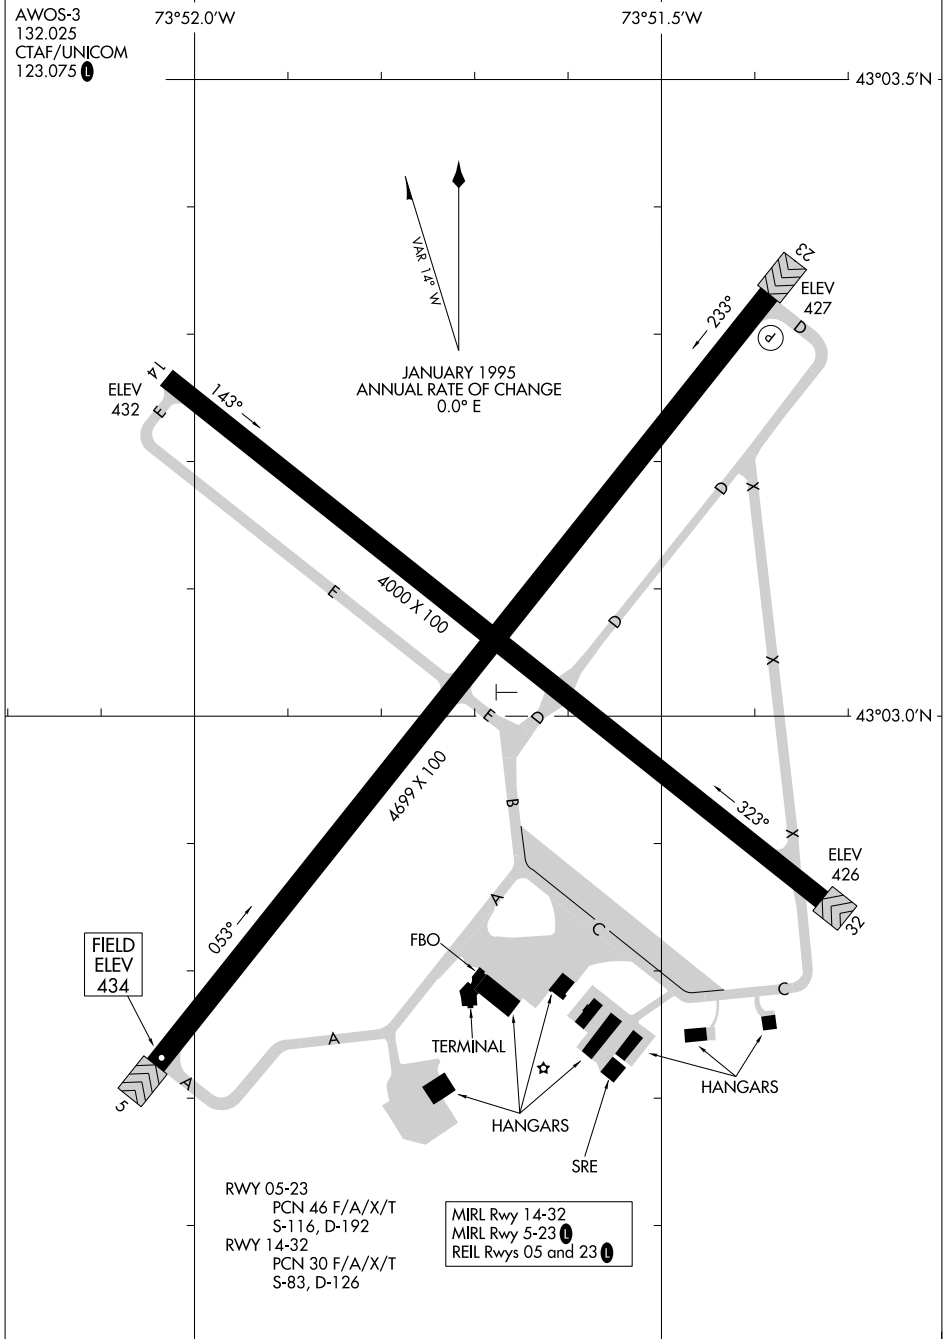

AWOS-3
132.025
CTAF/UNICOM
123.075

73°52.0'W

73°51.5'W

43°03.5'N

NE-2, 11 JUN 2026 to 09 JUL 2026

NE-2, 11 JUN 2026 to 09 JUL 2026

FIELD
ELEV
434

RWY 05-23
PCN 46 F/A/X/T
S-116, D-192
RWY 14-32
PCN 30 F/A/X/T
S-83, D-126

MIRL Rwy 14-32
MIRL Rwy 5-23
REIL Rwy 05 and 23