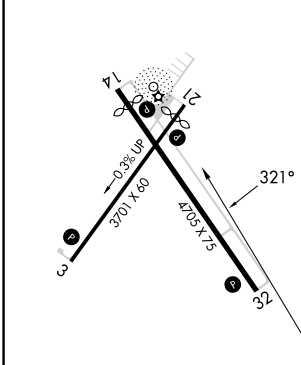

NDB VTN 314	APP CRS 321°	Rwy Ldg TDZE Apt Elev	4705 2589 2595
-----------------------	------------------------	-----------------------------	---

NDB RWY 32

MILLER FLD (VTN)

⚠ MISSED APPROACH: Climb to 4000 then climbing right turn to 5000 direct VTN NDB and hold.

ASOS 118.075	DENVER CENTER 127.95 338.2	UNICOM 122.8 (CTAF)
------------------------	--------------------------------------	-------------------------------

ELEV 2595	TDZE 2589
-----------	-----------

CATEGORY	A	B	C	D
S-32	3400-1 811 (900-1)	3400-1¼ 811 (900-1¼)		NA
CIRCLING	3400-1 805 (900-1)	3560-1½ 965 (1000-1½)		NA