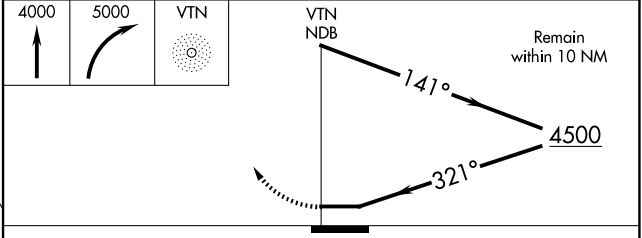

NDB VTN 314	APP CRS 321°	Rwy Ldg TDZE Apt Elev	4705 2589 2595
-----------------------	------------------------	-----------------------------	---

NDB RWY 32

MILLER FLD (VTN)

⚠ MISSED APPROACH: Climb to 4000 then climbing right turn to 5000 direct VTN NDB and hold.

ASOS 118.075	DENVER CENTER 127.95 338.2	UNICOM 122.8 (CTAF)
------------------------	--------------------------------------	-------------------------------

ELEV 2595	TDZE 2589
-----------	-----------

CATEGORY	A	B	C	D
S-32	3400-1 811 (900-1)	3400-1¼ 811 (900-1¼)		NA
CIRCLING	3400-1 805 (900-1)	3560-1½ 965 (1000-1½)		NA