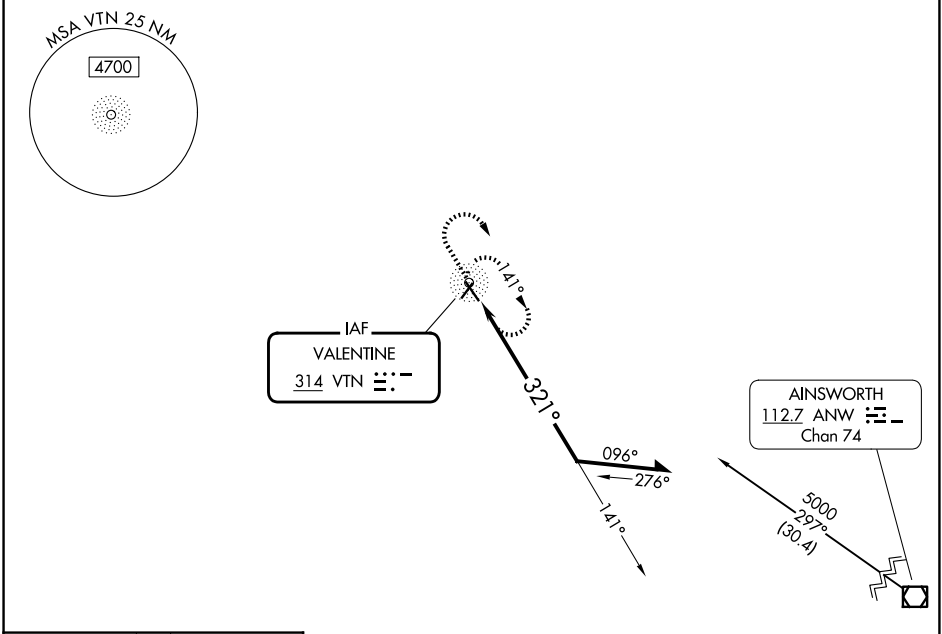

NDB VTN 314	APP CRS 321°	Rwy Ldg TDZE Apt Elev	4705 2589 2595
-----------------------	------------------------	-----------------------------	---

NDB RWY 32

MILLER FLD (VTN)

⚠ MISSED APPROACH: Climb to 4000 then climbing right turn to 5000 direct VTN NDB and hold.

ASOS 118.075	DENVER CENTER 127.95 338.2	UNICOM 122.8 (CTAF)
------------------------	--------------------------------------	-------------------------------

ELEV 2595	TDZE 2589
-----------	-----------

CATEGORY	A	B	C	D
S-32	3400-1 811 (900-1)	3400-1¼ 811 (900-1¼)		NA
CIRCLING	3400-1 805 (900-1)	3560-1½ 965 (1000-1½)		NA

NC-2, 11 JUN 2026 to 09 JUL 2026

NC-2, 11 JUN 2026 to 09 JUL 2026