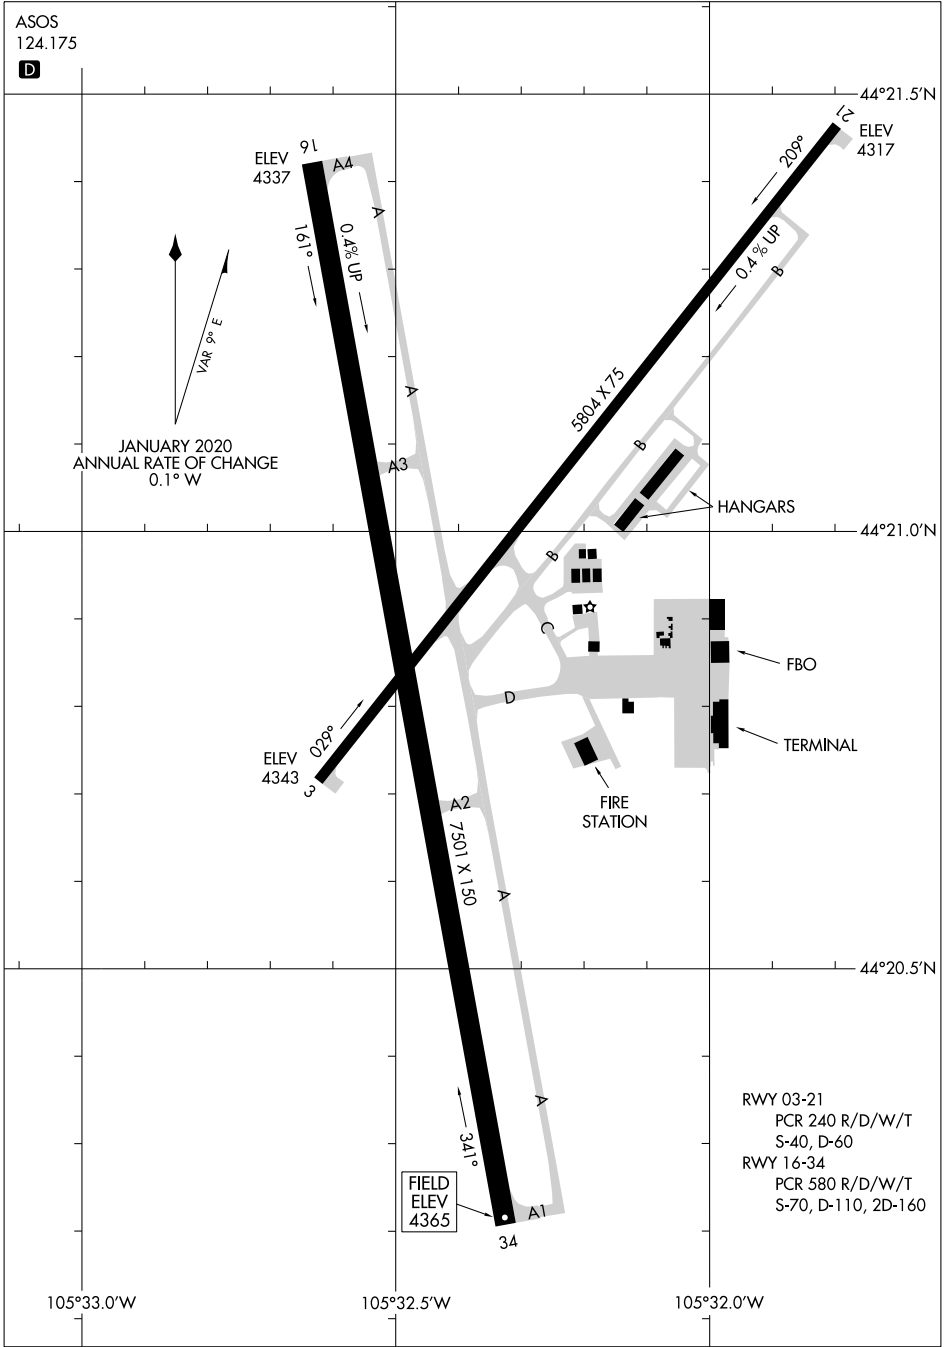

ASOS  
124.175  
**D**

NW-1, 11 JUN 2026 to 09 JUL 2026

NW-1, 11 JUN 2026 to 09 JUL 2026

105°33.0'W

105°32.5'W

105°32.0'W

RWY 03-21  
PCR 240 R/D/W/T  
S-40, D-60  
RWY 16-34  
PCR 580 R/D/W/T  
S-70, D-110, 2D-160