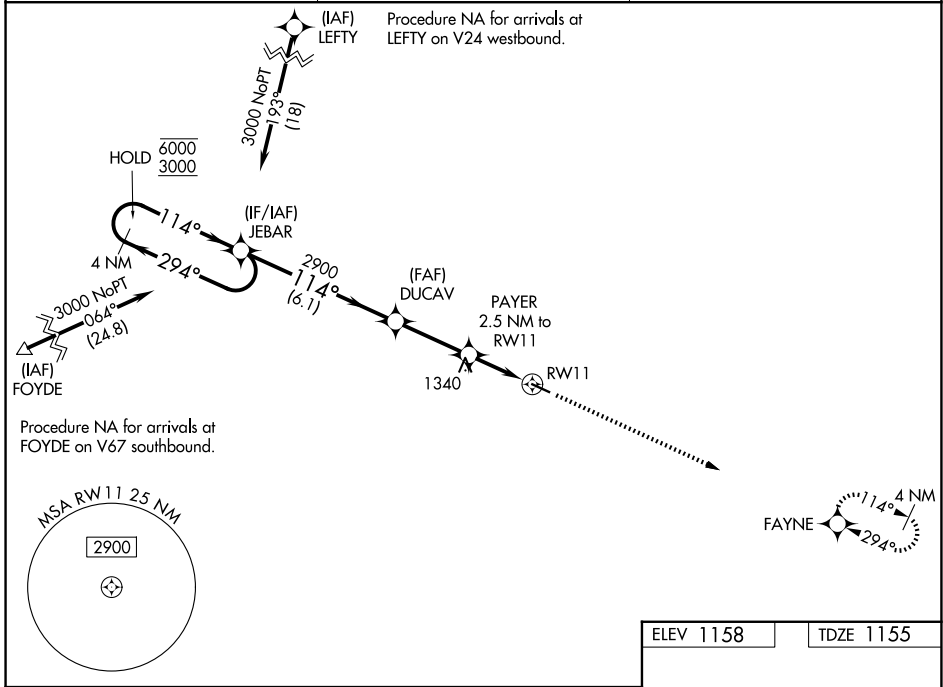

WAAS CH 78021 W11A	APP CRS 114°	Rwy Ldg 4001 TDZE 1155 Apt Elev 1158
--	------------------------	---

RNAV (GPS) RWY 11

DECORAH MUNI (DEH)

RNP APCH - GPS.	MISSED APPROACH: Climb to 3200 direct FAYNE and hold.
<p>▼ For uncompensated Baro-VNAV systems, LNAV/VNAV NA below -17°C or above 54°C.</p> <p>▲</p>	

AWOS-3 118.4	MINNEAPOLIS CENTER 118.85	UNICOM 122.8 (CTAF) 0
------------------------	-------------------------------------	--

NC-3, 11 JUN 2026 to 09 JUL 2026

NC-3, 11 JUN 2026 to 09 JUL 2026

ELEV 1158	TDZE 1155
<p>REIL Rwy 11 and 29 0</p> <p>MIRL Rwy 11-29 0</p>	

CATEGORY	A	B	C	D
LPV DA	1405-1	250 (300-1)		NA
LNAV/VNAV DA	1405-1	250 (300-1)		NA
LNAV MDA	1600-1	445 (500-1)		NA
CIRCLING	1620-1	462 (500-1)		NA