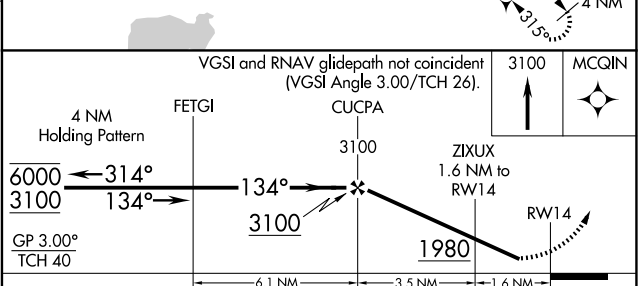

▲ MISSED APPROACH: Climb to 3100 direct MCQIN and hold.

AWOS-3 118.1	MINNEAPOLIS CENTER 127.75 257.7	GCO 121.725	UNICOM 122.8 (CTAF) 0
------------------------	---	-----------------------	---------------------------------

NC-1, 11 JUN 2026 to 09 JUL 2026

NC-1, 11 JUN 2026 to 09 JUL 2026

ELEV 1446	D	TDZE 1446
-----------	----------	-----------

CATEGORY	A	B	C	D
LPV DA	1696-1	250 (300-1)		NA
LNAV/VNAV DA	1838-1½	392 (400-1½)		NA
LNAV MDA	1820-1	374 (400-1)		NA
CIRCLING	2040-1	594 (600-1)		NA