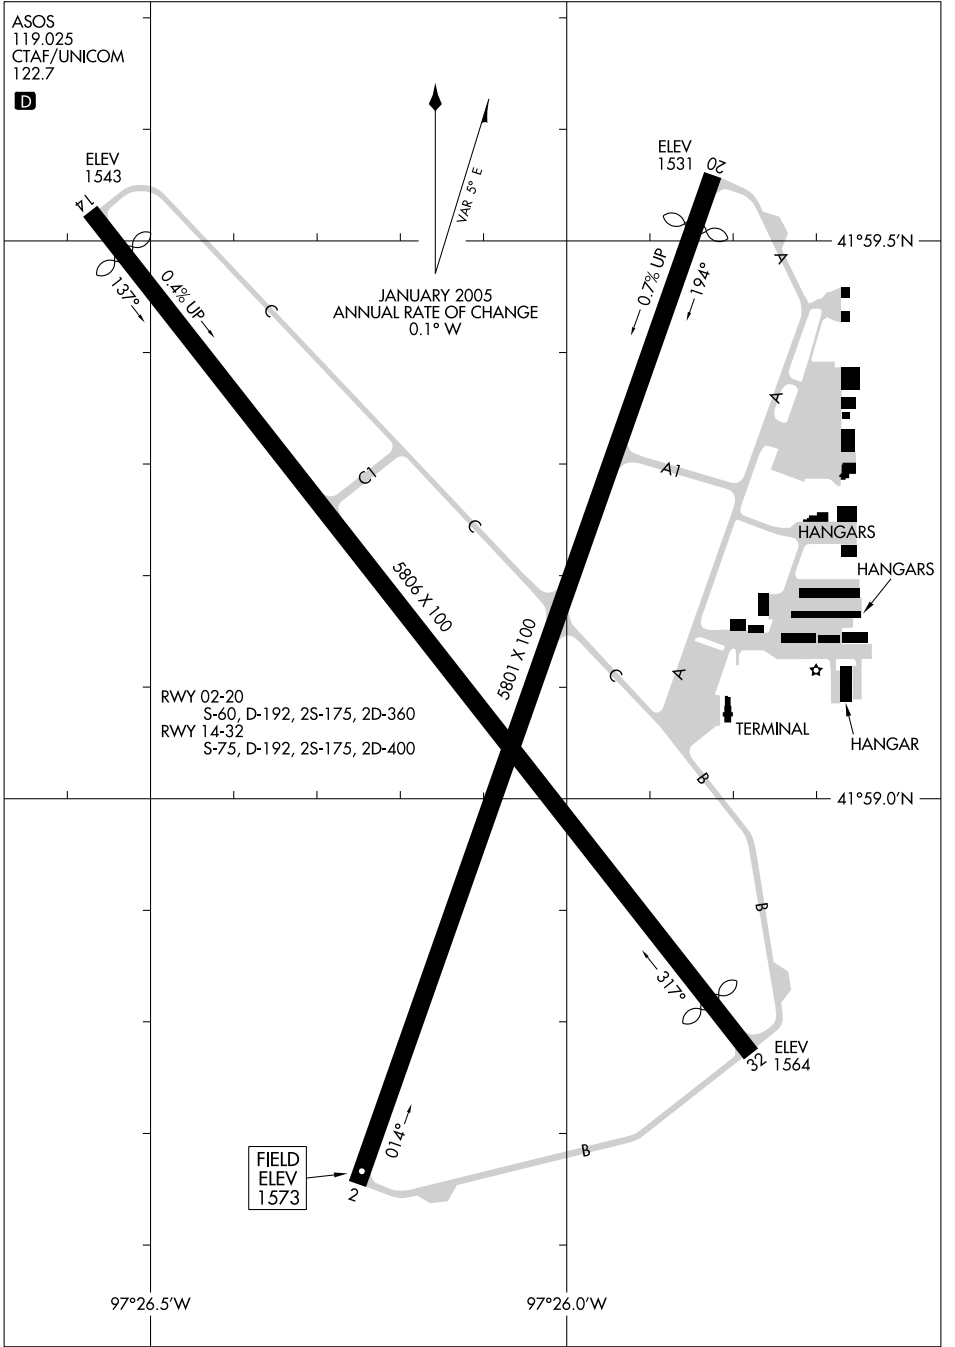

26134 **AIRPORT DIAGRAM** NORFOLK RGNL/KARL STEFAN MEML FLD (OFK) NORFOLK, NEBRASKA
 AL-974 (FAA)

ASOS
 119,025
 CTAF/UNICOM
 122.7

D

NC-2, 11 JUN 2026 to 09 JUL 2026

NC-2, 11 JUN 2026 to 09 JUL 2026