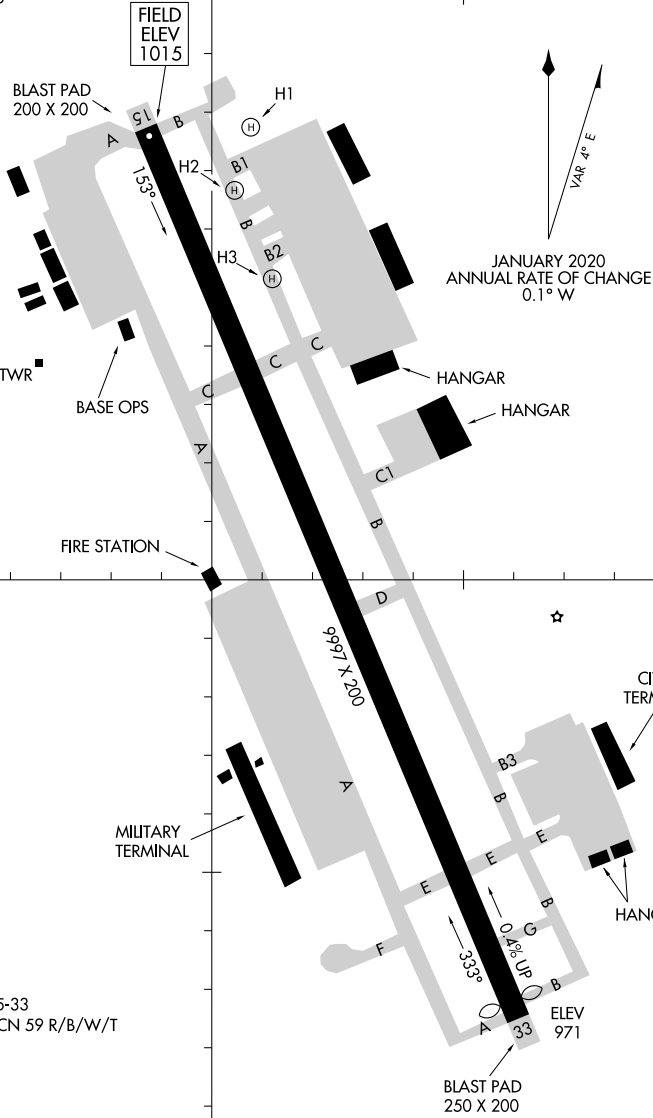

# AIRPORT DIAGRAM

AL-906 (FAA)

ROBERT GRAY AAF (GRK)  
FORT HOOD (KILLEEN), TEXAS

ATIS 124.9  
 GRAY TOWER 120.75 285.5  
 GND CON 121.8 279.5  
 CLNC DEL 126.2 251.1

31°05'N

31°04'N

31°03'N

RWY 15-33  
 PCN 59 R/B/W/T

97°50'W

97°49'W

# AIRPORT DIAGRAM

FORT HOOD (KILLEEN), TEXAS  
ROBERT GRAY AAF (GRK)

SC-3, 11 JUN 2026 to 09 JUL 2026

SC-3, 11 JUN 2026 to 09 JUL 2026