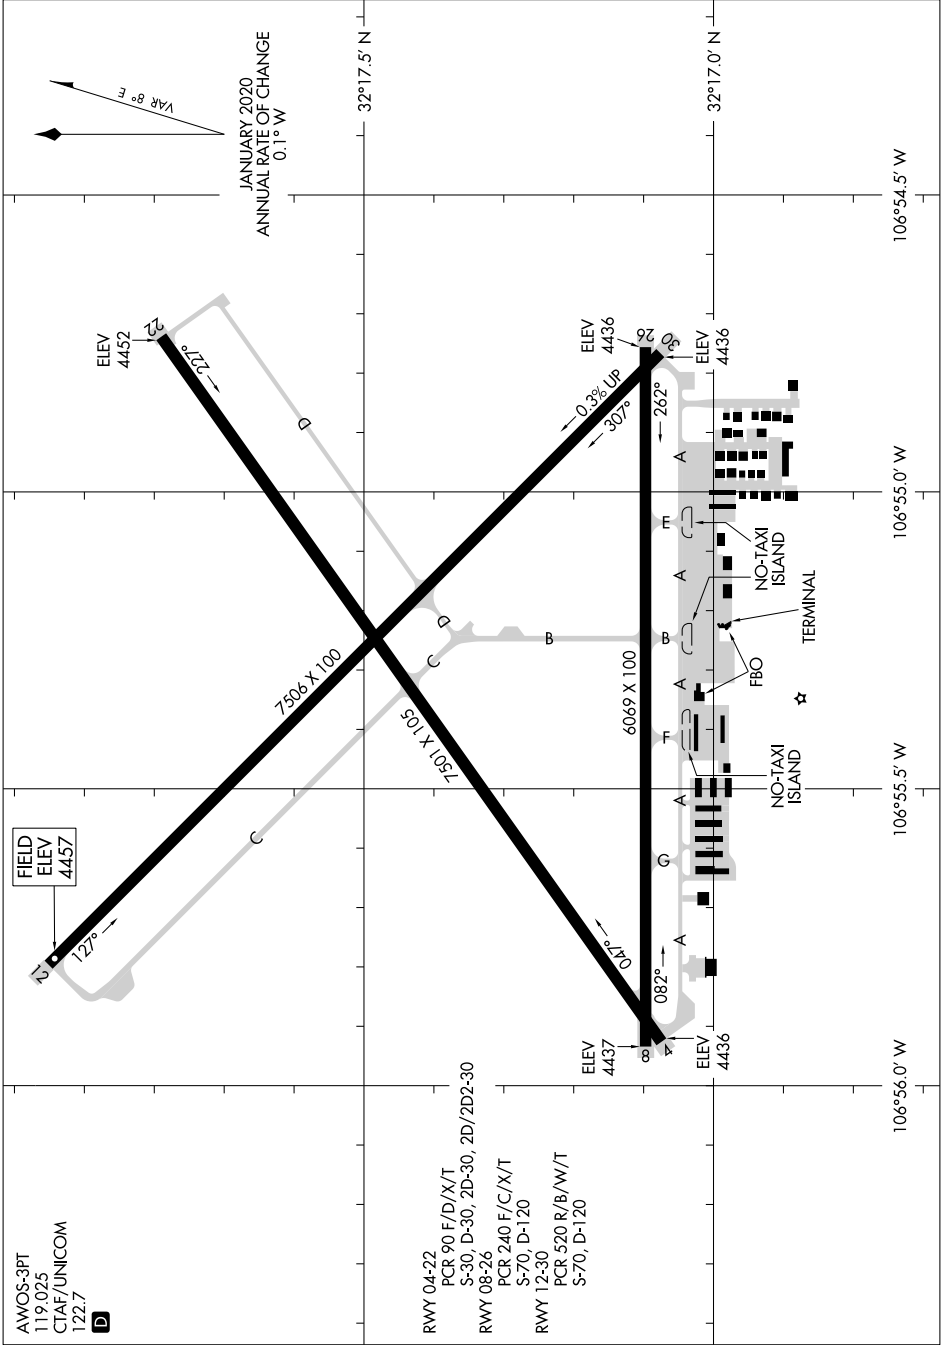

# AIRPORT DIAGRAM

AL-869 (FAA)

LAS CRUCES INTL (L.R.U)  
LAS CRUCES, NEW MEXICO

SW-1, 11 JUN 2026 to 09 JUL 2026

# AIRPORT DIAGRAM

LAS CRUCES, NEW MEXICO  
LAS CRUCES INTL (L.R.U)