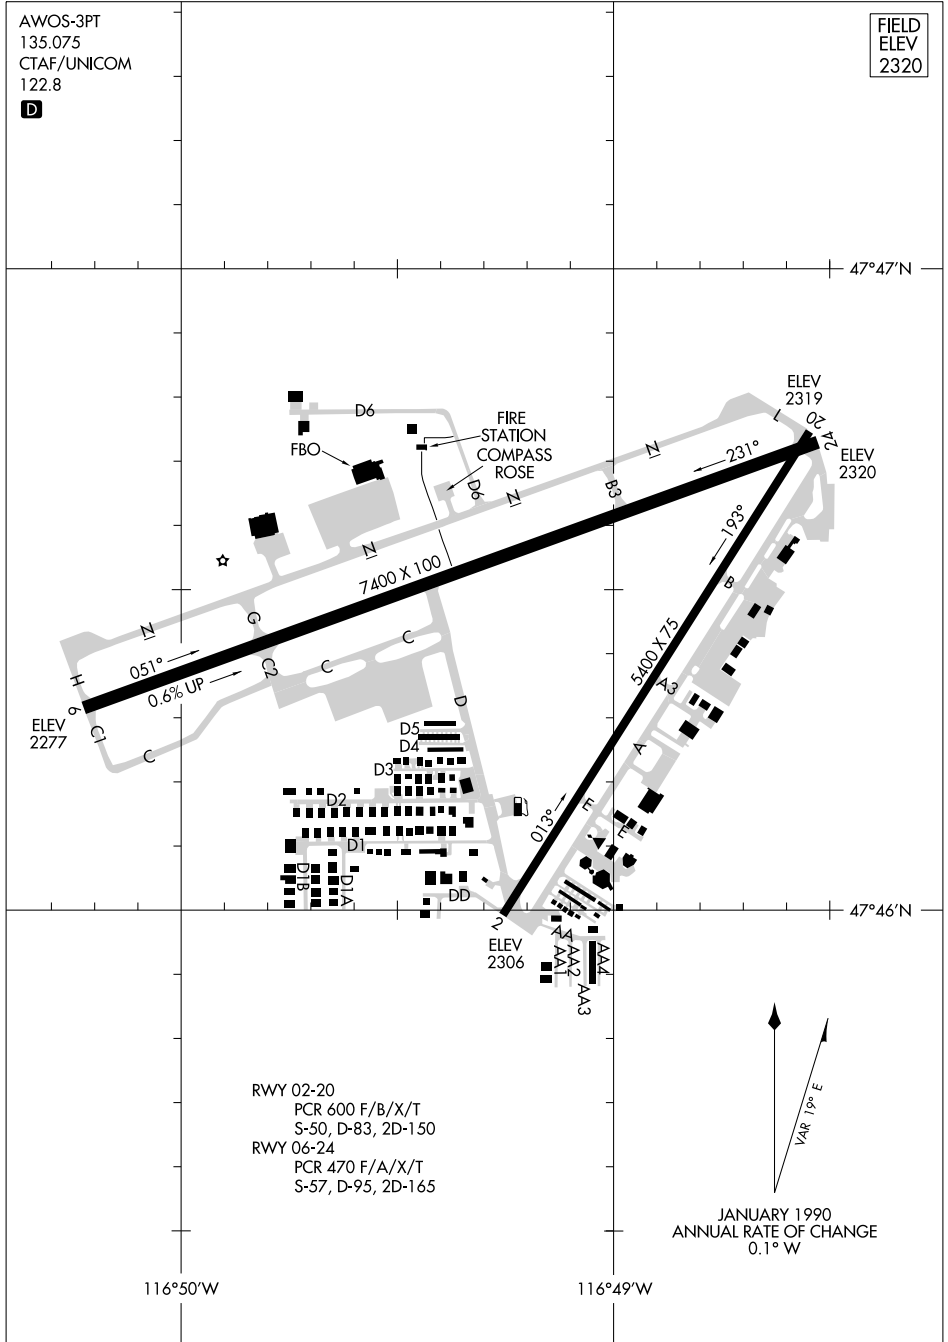

AIRPORT DIAGRAM

AL-527 (FAA)

COEUR D'ALENE (COE)
COEUR D'ALENE, IDAHO

AWOS-3PT
135.075
CTAF/UNICOM
122.8

FIELD
ELEV
2320

NW-1, 11 JUN 2026 to 09 JUL 2026

NW-1, 11 JUN 2026 to 09 JUL 2026

AIRPORT DIAGRAM

COEUR D'ALENE, IDAHO
COEUR D'ALENE (COE)

RWY 02-20
PCR 600 F/B/X/T
S-50, D-83, 2D-150
RWY 06-24
PCR 470 F/A/X/T
S-57, D-95, 2D-165

116°50'W

116°49'W

47°47'N

47°46'N