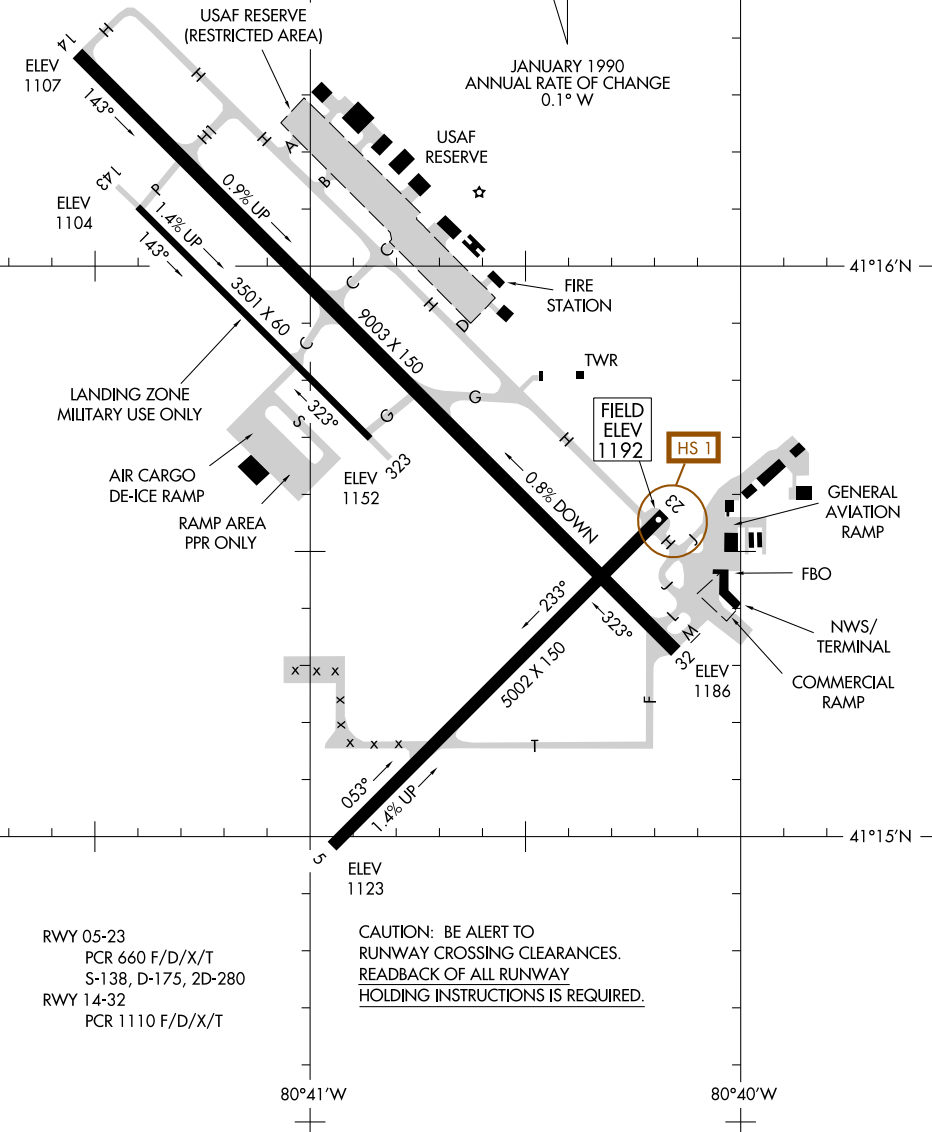

ATIS
123.75
YOUNGSTOWN TOWER
119.5 263.0
GND CON
121.9 275.8
CLNC DEL
118.25

D

EC-2, 11 JUN 2026 to 09 JUL 2026

EC-2, 11 JUN 2026 to 09 JUL 2026