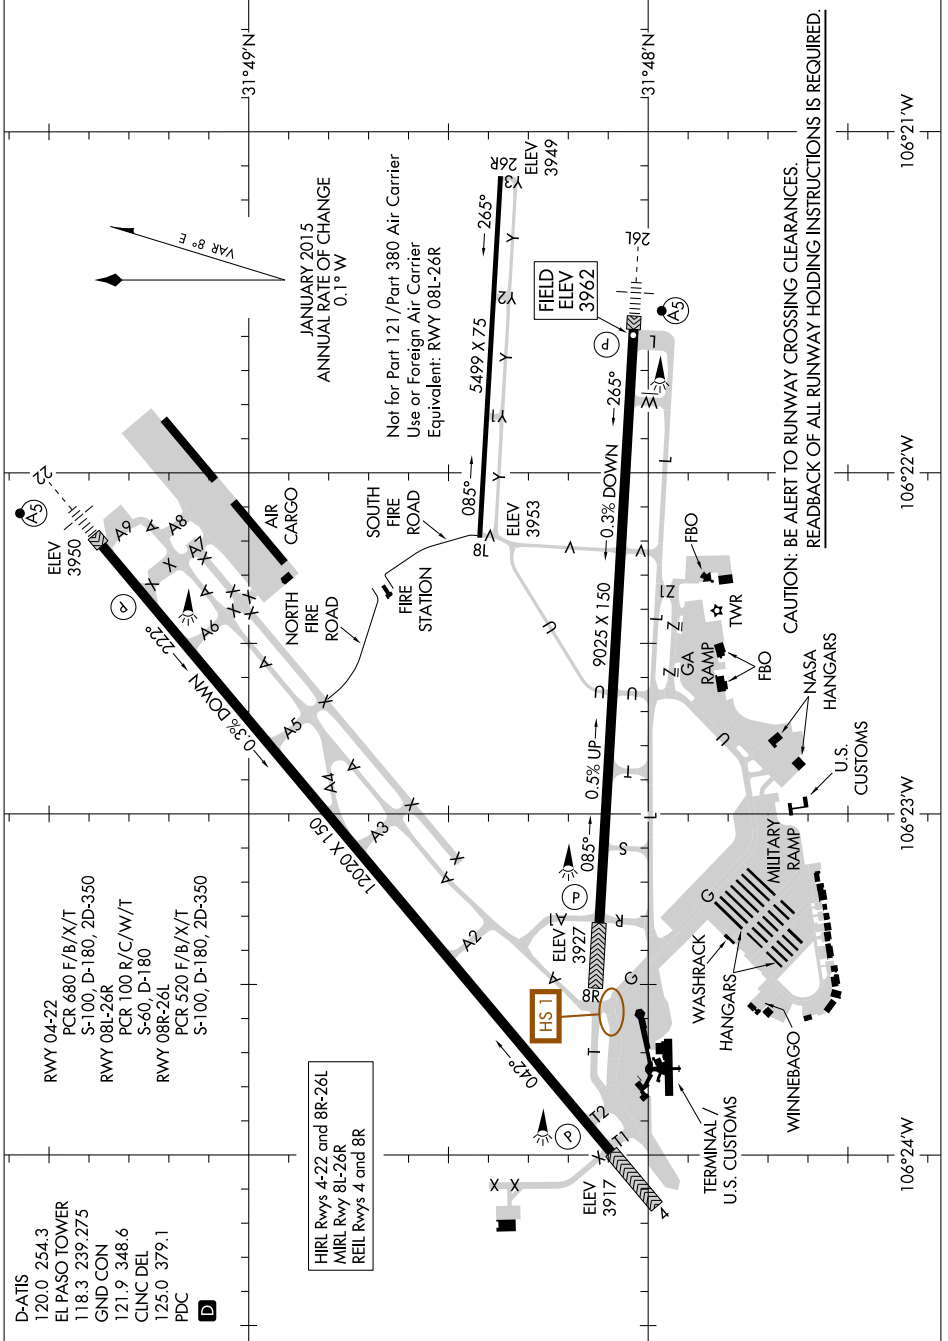

AIRPORT DIAGRAM

AL-134 (FAA)

EL PASO INTL (ELP)
EL PASO, TEXAS

SC-3, 11 JUN 2026 to 09 JUL 2026

SC-3, 11 JUN 2026 to 09 JUL 2026

AIRPORT DIAGRAM

EL PASO, TEXAS
EL PASO INTL (ELP)