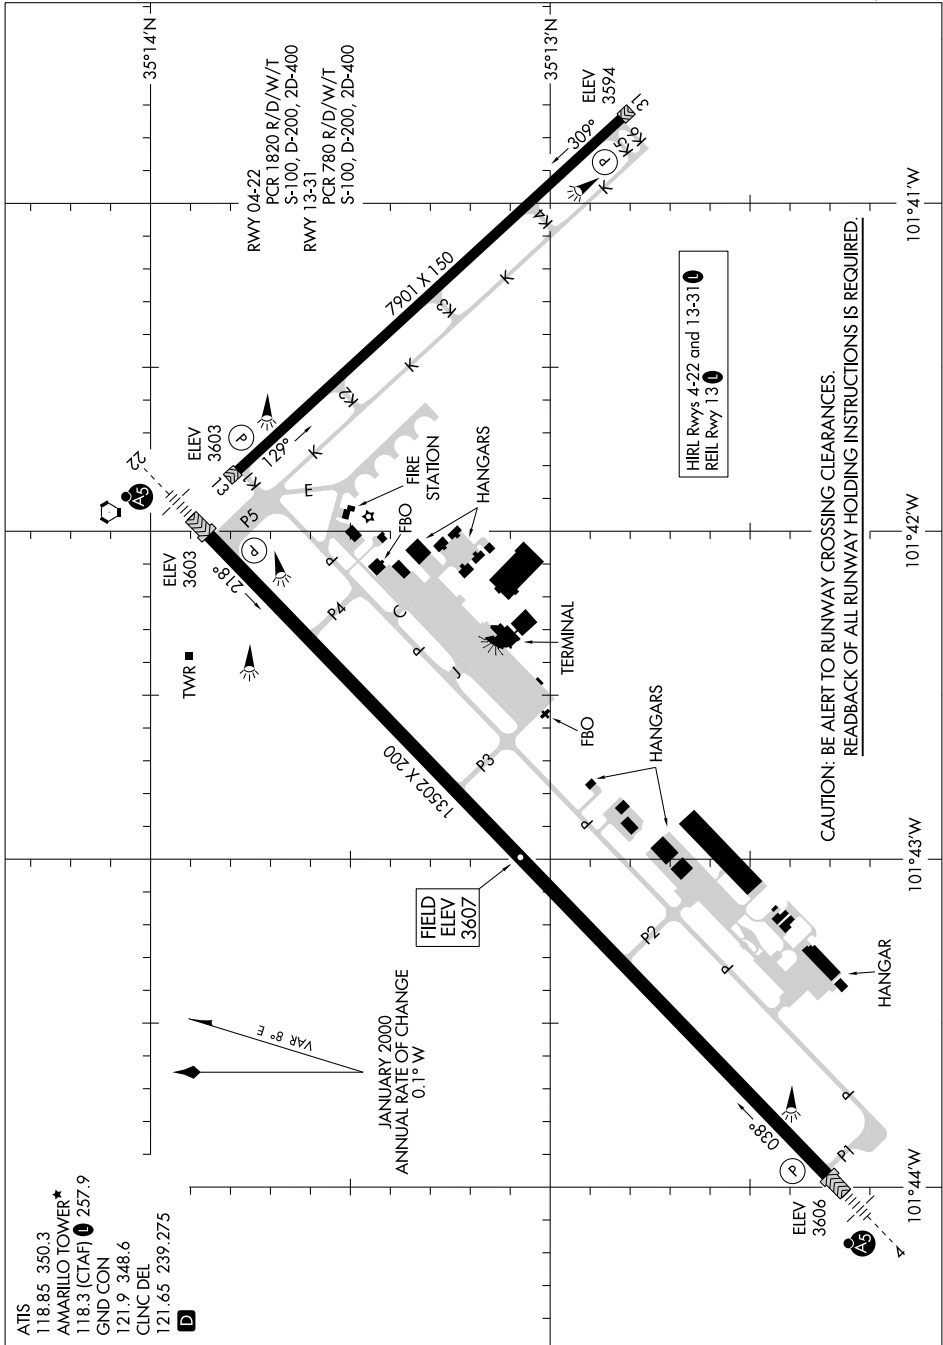

AL-19 (FAA)

SC-2, 11 JUN 2026 to 09 JUL 2026

101°41'W

101°42'W

101°43'W

101°44'W

SC-2, 11 JUN 2026 to 09 JUL 2026